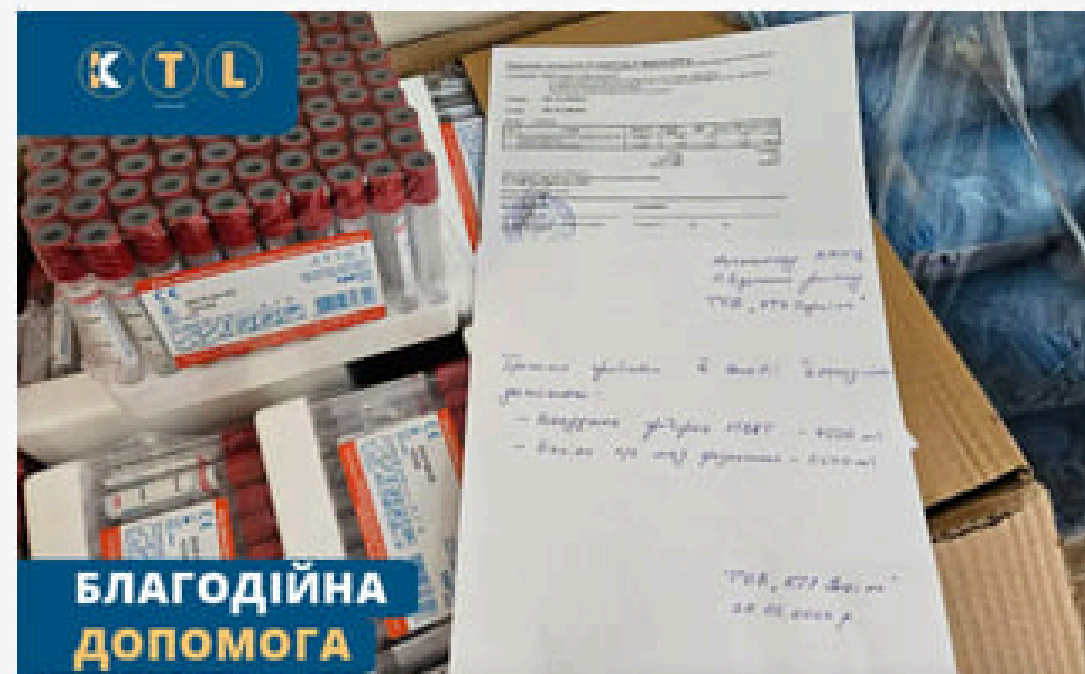

ГУМАНІТАРНА
ДОПОМОГА

Гуманітарна допомога

На жаль, війна проти російських загарбників не закінчується та ситуація на передовій багато в чому залежить від нашої з вами допомоги. Компанія KTL Ukraine за кожної можливості [...]

Благодійна допомога

Війна триває та наш підступний ворог кожного дня з надзвичайною жорстокістю б'є по наших містах. Він робить те, що вміє найкраще – руйнує, вбиває, калічить. Останнім [...]

[Детальніше](#)

ГУМАНІТАРНА
ДОПОМОГА

Гуманітарна допомога

Напередодні Нового року маємо корисні та дуже важливі подарунки для наших військових. Зовсім не від Санти, а від компанії KTL Ukraine. Це не ялинка, але теж [...]